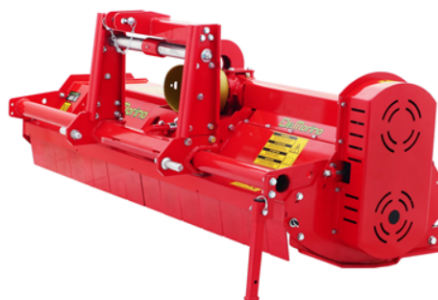

COD-MOD	N.	hp							kg	lbs
			cm	in	cm	in	n.	n.		
Farm 186	3C	50 - 80	186	72"	210	84"	56	28	442	974

Vinomatos, Lda.
Rua Fernão de Magalhães, n° 86
2435-092 Caxarias - Ourém

www.vinomatos.com

vinomatos@vinomatos.com