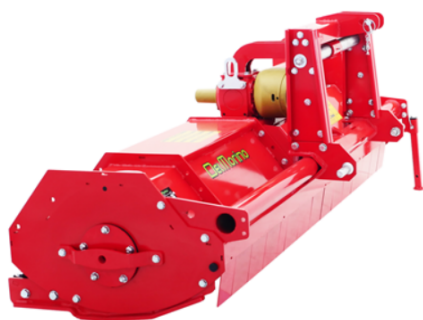

COD-MOD	N.	hp							kg	lbs
			cm	in	cm	in	n.	n.		
Farm 186	3C	50 - 80	186	72"	210	84"	56	28	442	974

Vinomatos, Lda.
Rua Fernão de Magalhães, n° 86
2435-092 Caxarias - Ourém

www.vinomatos.com

vinomatos@vinomatos.com